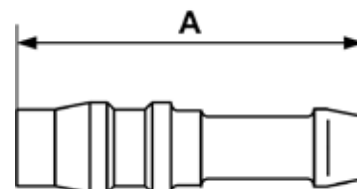

STECKNIPPEL FÜR SCHNELLKUPPLUNGEN - ORP 08

Stecknippel für Schlauchanschluss

Profil : ASIAN

Durchmesser

8 mm

Art. Nr	Für Schlauch mit Innen-Ø	Abm. A (mm)	Abm. B (mm)
ORP 086808	8 mm	58	15
ORP 086810	10 mm	58	15
ORP 086813	13 mm	62	18